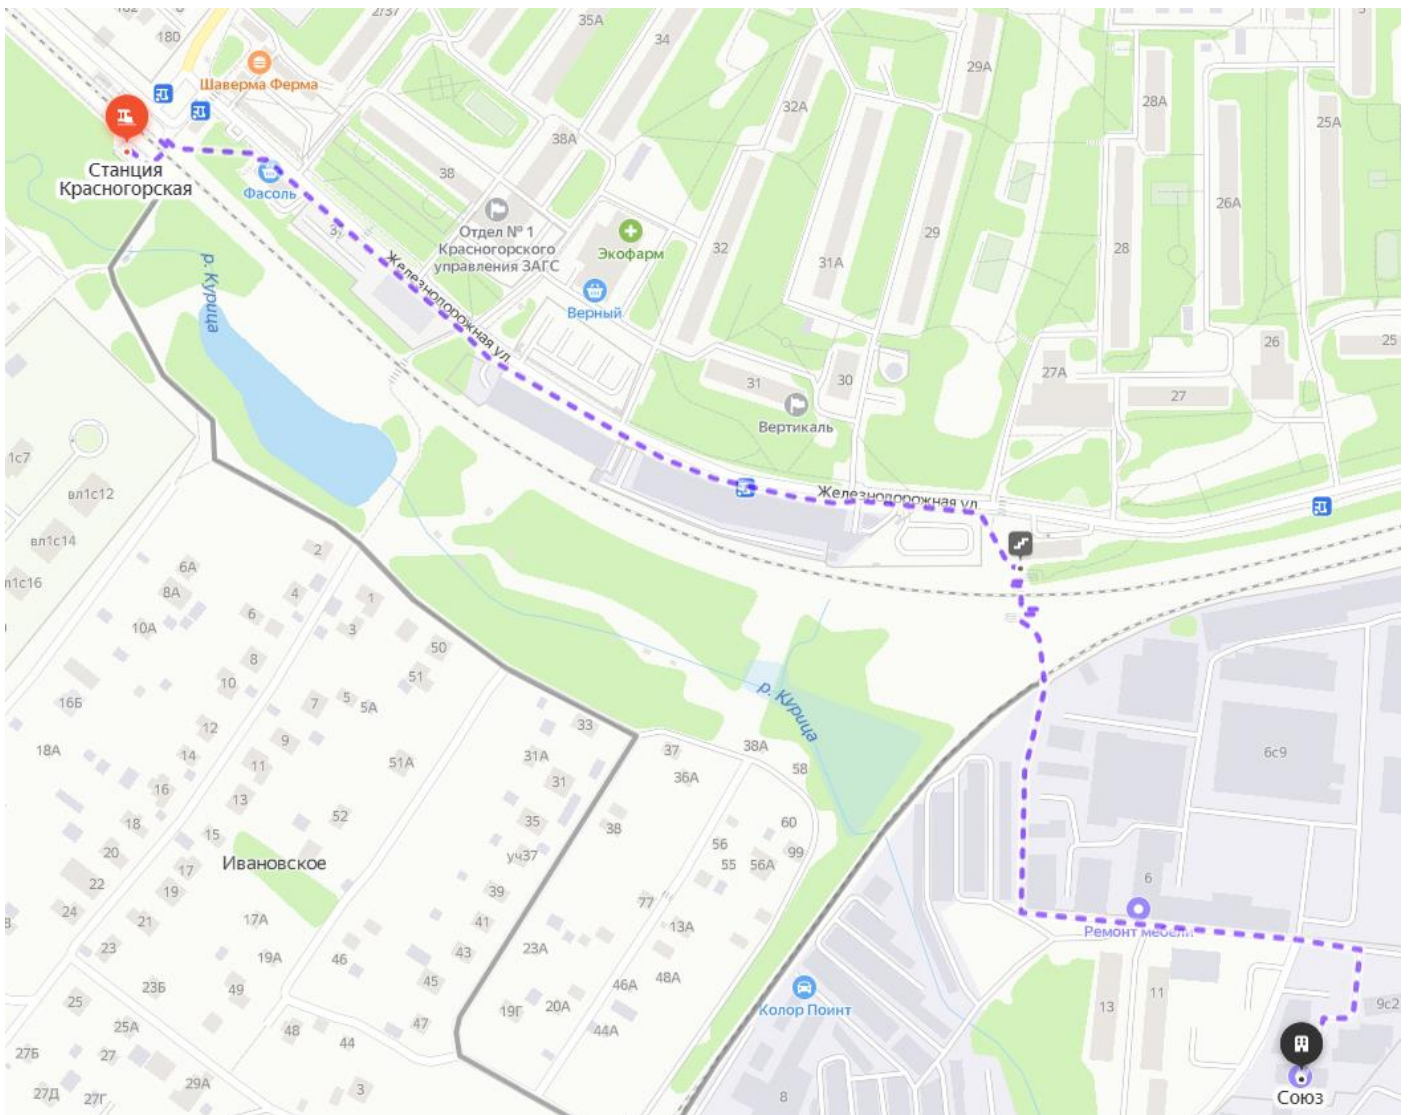

## Как проехать в офис компании «СОЮЗ» общественным транспортом

**От ст. м. Тушинская (выход – 1-ый вагон из центра) на автобусе 568, 549, 541 или маршрутке 568, 541, 549, 151 доехать до остановки «Ильинский тупик».**

Далее пешком вдоль Ильинского тупика до дома №9. Заходите в подъезд и поднимаетесь на 3 этаж в офис 132.

**От ж/д станции Красногорская** пешком 15 минут. По Железнодорожной улице прямо до конца здания 33А. Затем перейти через ж/д пути и идти прямо. Повернуть налево к зданию СОЮЗНАБ (Ильинский тупик, 6), пройти его до конца. Далее направо, вдоль белого бетонного забора (Ильинский тупик, 9). Через КПП заходите во 2 подъезд (по ходу движения) и поднимаетесь в офис 132.