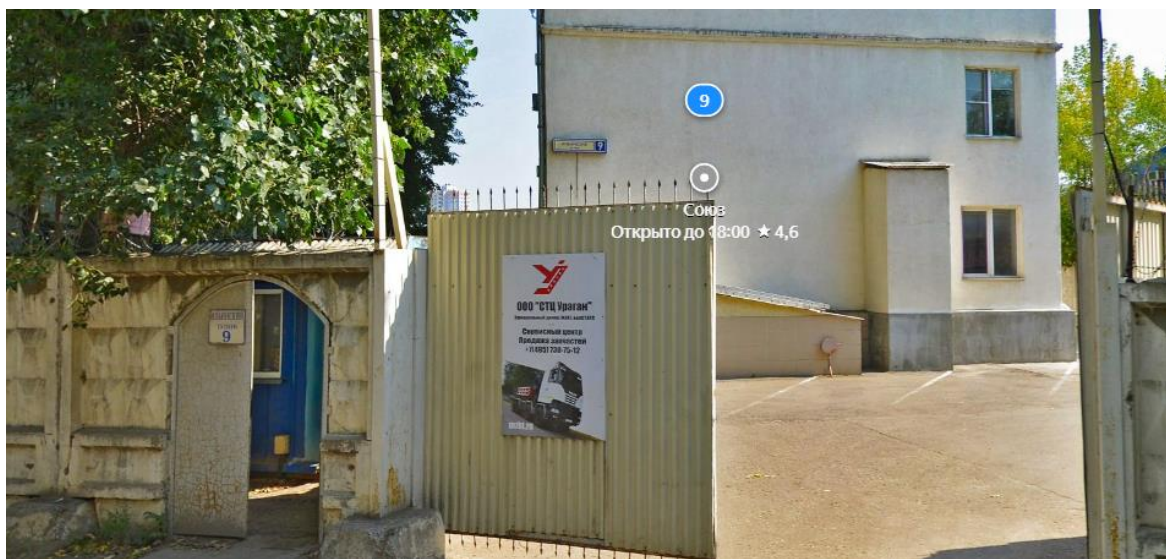

## Как проехать в офис компании «СОЮЗ» общественным транспортом

**От ст. м. Тушинская (выход – 1-ый вагон из центра) на автобусе 568, 549, 541 или маршрутке 568, 541, 549, 151 доехать до остановки «Ильинский тупик».**

Далее пешком вдоль Ильинского тупика до дома №9. Заходите в подъезд и поднимаетесь на 3 этаж в офис 132.

**От ж/д станции Красногорская** пешком 15 минут. По Железнодорожной улице прямо до конца здания 33А. Затем перейти через ж/д пути и идти прямо. Повернуть налево к зданию СОЮЗНАБ (Ильинский тупик, 6), пройти его до конца. Далее направо, вдоль белого бетонного забора (Ильинский тупик, 9). Через КПП заходите во 2 подъезд (по ходу движения) и поднимаетесь в офис 132.