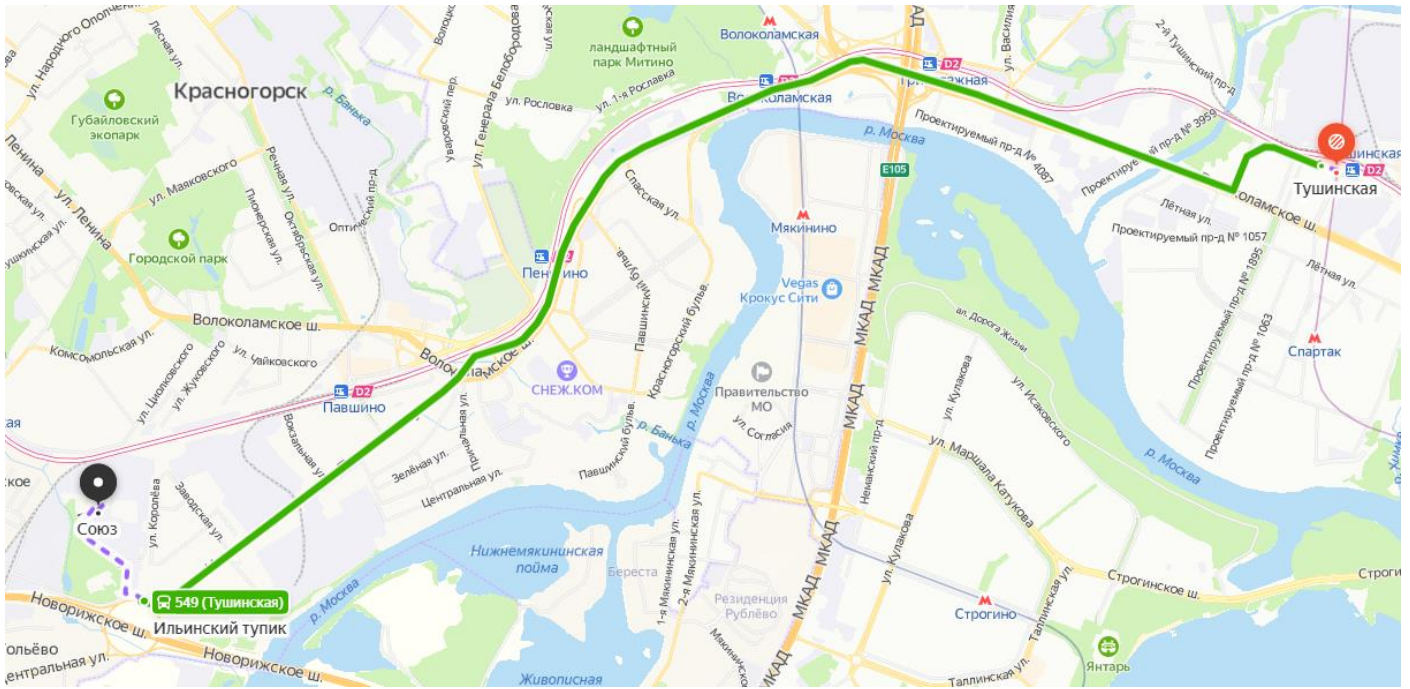

## Как проехать в офис компании «СОЮЗ» общественным транспортом

**От ст. м. Тушинская (выход – 1-ый вагон из центра) на автобусе 568, 549, 541 или маршрутке 568, 541, 549, 151 доехать до остановки «Ильинский тупик».**

Далее пешком вдоль Ильинского тупика до дома №9. Заходите в подъезд и поднимаетесь на 3 этаж в офис 132.

**От ж/д станции Красногорская** пешком 15 минут. По Железнодорожной улице прямо до конца здания 33А. Затем перейти через ж/д пути и идти прямо. Повернуть налево к зданию СОЮЗНАБ (Ильинский тупик, 6), пройти его до конца. Далее направо, вдоль белого бетонного забора (Ильинский тупик, 9). Через КПП заходите во 2 подъезд (по ходу движения) и поднимаетесь в офис 132.