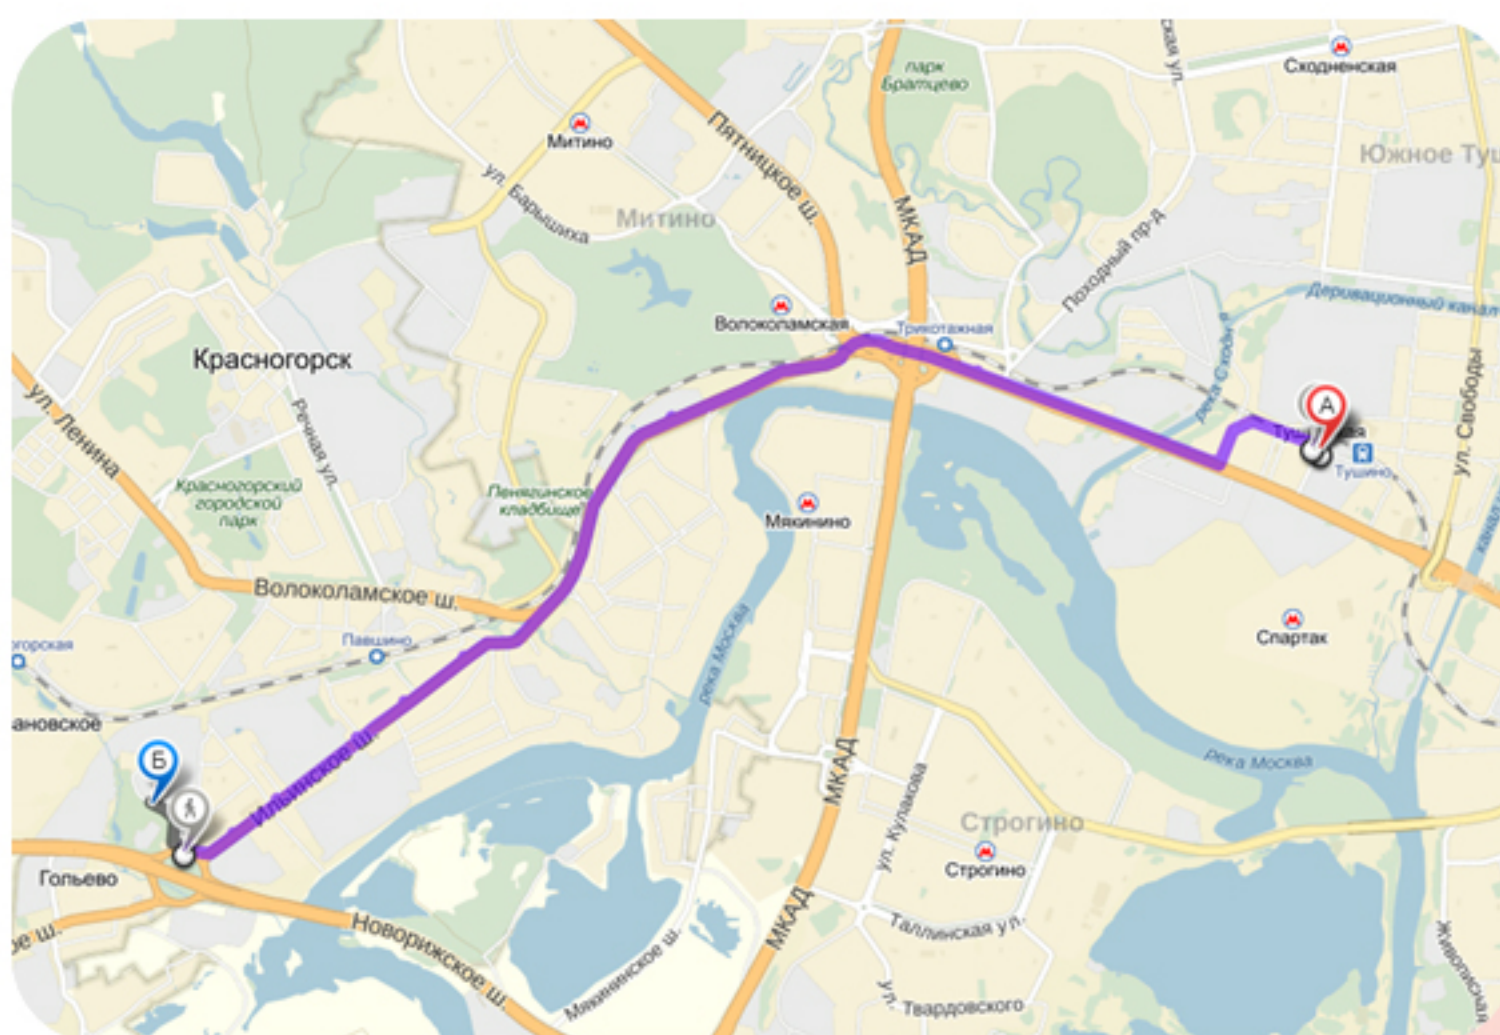

ООО «СОЮЗ»
КОМПЛЕКТАЦИЯ
ВНЕШНИХ
ИНЖЕНЕРНЫХ
СЕТЕЙ

Как проехать в офис компании «СОЮЗ»:

От ст. м. Тушинская (выход – 1-ый вагон из центра) на автобусе 568, 549, 541 или маршрутке 568, 541, 549, 151 доезжаете до остановки Совхоз «Завет Ильича».